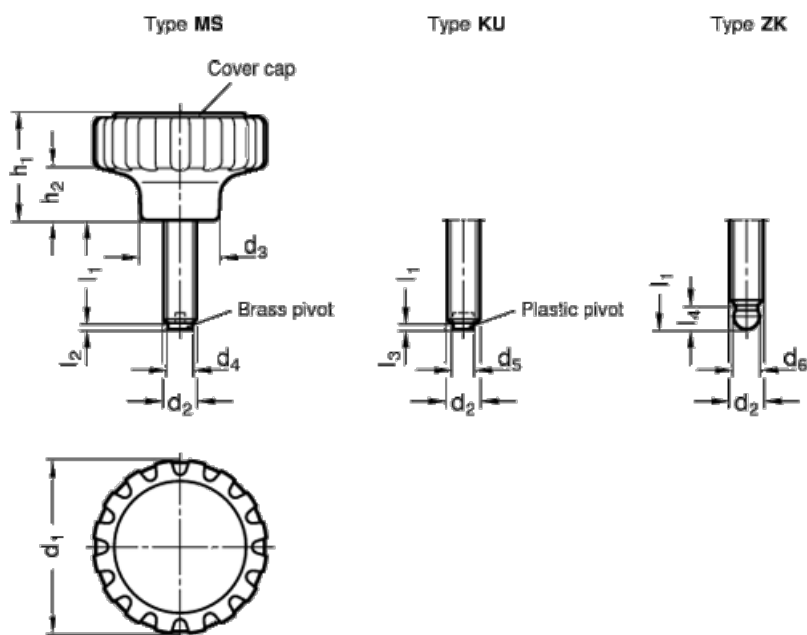

Article number: 207336534M25KU

Description: E+G Knurled knob
GN 7336.5-34-M6-25-KU

Measures

d1 = 34
d2 = M6
d3 = 16
d4 = 4
d5 = 3,5
d6 = 4,5 +/-0,03
h1 = 21
h2 = 10,5

l1 = 25
l2 = 1
l3 = 1,3
l4 = 5,1